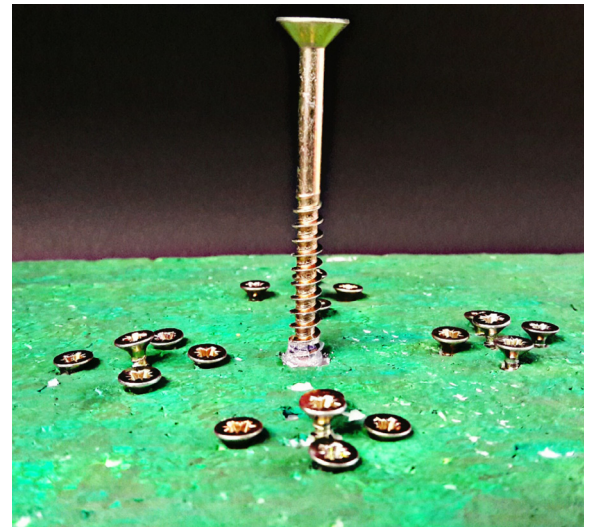

DIE SCHRAUBE

Kunst im öffentlichen Raum - Ein Treffpunkt und Platz zum Verweilen

Team DOREJU - Gesamtschule Weierheide - **ENDLICH** ein Platz zum Chillen an der Zeche Sterkrade

Die Schraube dient als Zeichen der Verbindung. Sie hält Teile zusammen und stabilisiert diese. Wir haben dieses Werk gewählt um eine Verbindung für alle Menschen herzustellen und somit einen Ort zu schaffen der Zusammenhalt symbolisiert.

Unser Projekt dient als eine Art Treffpunkt und soll für mehr Gemeinschaft sorgen. Menschen können sich dort treffen und kennenlernen.

Der Ort dient außerdem auch der Integration, dadurch, dass sie sich dort Willkommen fühlen und in die Gesellschaft einbauen können (wie eine Schraube).

Durch die vielen möglichen Sitzgelegenheiten um unserer Schraube, ist es außerdem möglich seine Ideen, Gedanken und Gefühle über unser Projekt auszutauschen und so ins Gespräch zu kommen.

Tische und Sitze im Schrauben-Style
Aussichtsplattform