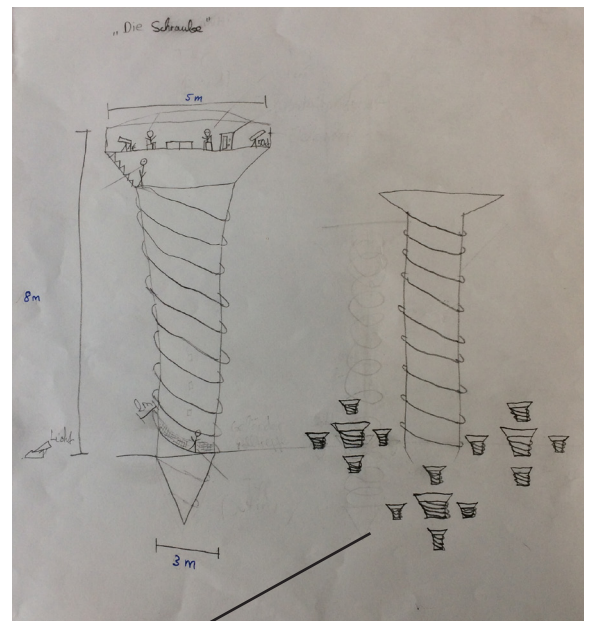

DIE SCHRAUBE

Kunst im öffentlichen Raum - Ein Treffpunkt und Platz zum Verweilen

Team DOREJU - Gesamtschule Weierheide - **ENDLICH** ein Platz zum Chillen an der Zeche Sterkrade

Die Schraube dient als Zeichen der Verbindung. Sie hält Teile zusammen und stabilisiert diese. Wir haben dieses Werk gewählt um eine Verbindung für alle Menschen herzustellen und somit einen Ort zu schaffen der Zusammenhalt symbolisiert.

Unser Projekt dient als eine Art Treffpunkt und soll für mehr Gemeinschaft sorgen. Menschen können sich dort treffen und kennenlernen.

Der Ort dient außerdem auch der Integration, dadurch, dass sie sich dort Willkommen fühlen und in die Gesellschaft einbauen können (wie eine Schraube).

Durch die vielen möglichen Sitzgelegenheiten um unserer Schraube, ist es außerdem möglich seine Ideen, Gedanken und Gefühle über unser Projekt auszutauschen und so ins Gespräch zu kommen.

Tische und Sitze im Schrauben-Style
Aussichtsplattform