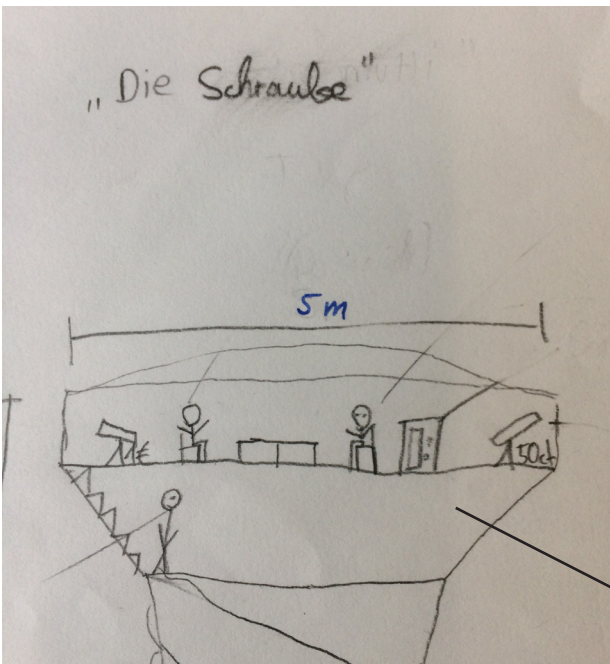

DIE SCHRAUBE

Kunst im öffentlichen Raum - Ein Treffpunkt und Platz zum Verweilen

Team DOREJU - Gesamtschule Weierheide - **ENDLICH** ein Platz zum Chillen an der Zeche Sterkrade

Die Schraube dient als Zeichen der Verbindung. Sie hält Teile zusammen und stabilisiert diese. Wir haben dieses Werk gewählt um eine Verbindung für alle Menschen herzustellen und somit einen Ort zu schaffen der Zusammenhalt symbolisiert.

Unser Projekt dient als eine Art Treffpunkt und soll für mehr Gemeinschaft sorgen. Menschen können sich dort treffen und kennenlernen.

Der Ort dient außerdem auch der Integration, dadurch, dass sie sich dort Willkommen fühlen und in die Gesellschaft einbauen können (wie eine Schraube).

Durch die vielen möglichen Sitzgelegenheiten um unserer Schraube, ist es außerdem möglich seine Ideen, Gedanken und Gefühle über unser Projekt auszutauschen und so ins Gespräch zu kommen.

Tische und Sitze im Schrauben-Style
Aussichtsplattform